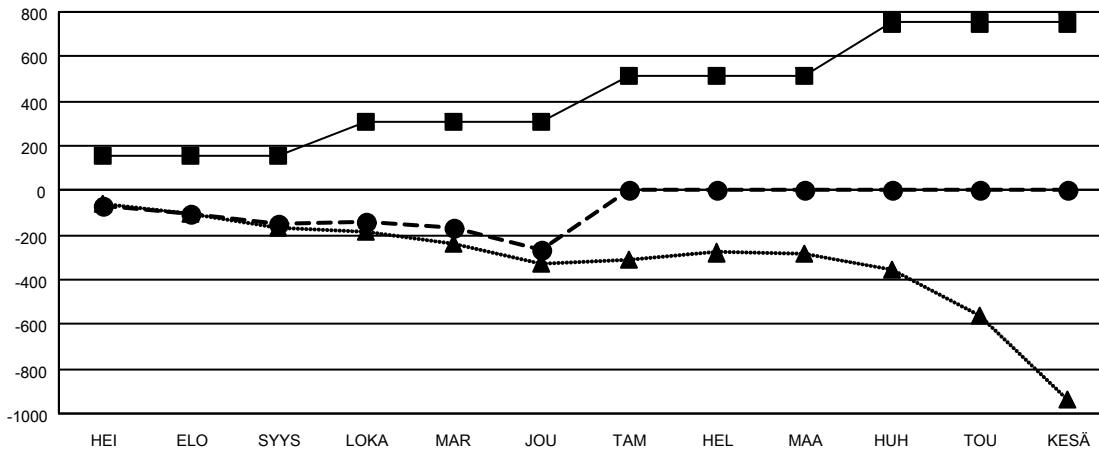

TAVOITTEET JA JÄSENET, KUMULATIIVINEN

- - JÄSENKASVUN NETTOTAVOITE
- - TOTEUTUNUT JÄSENKASVU
- ▲ - VIIME VUODEN TODELLINEN JÄSENMAÄRÄ

LAKKAUTETUT KLUBIT: 7	225 CLUBS OF 773 LISÄNNY YHDEN TAI USEAMMAN UUTTA JÄSENTÄ	SUKUPUOLIJAKAUMA MIES 12,979 (77.61%) NAINEN 3,744 (22.39%)
ERONNEET JÄSENET KUOLLUT 99 KLUBI LAKKAUTETTU 0 MUU 533 YHTEENSÄ 632	KLIKKAA TÄSTÄ NÄHDÄKSESI KUMULATIIVISET JÄSENTIEDOT	PERHEJÄSENIÄ YHTEENSÄ 474 PERHEJÄSENET, JOTKA MAKSAVAT PUOLET JÄSENMAKSUSTA 237