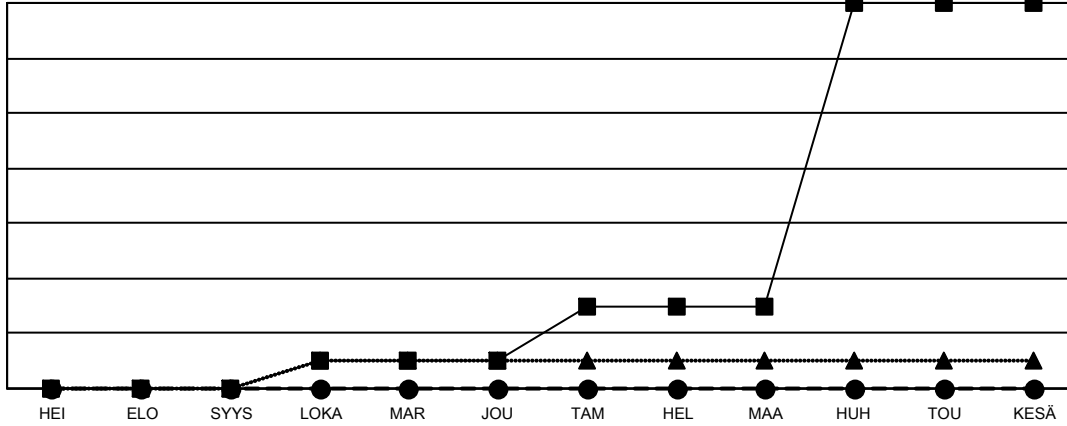

GMT MONTHLY MEMBERSHIP PROGRESS REPORT

Results as of: 12/31/2023

Multiple District 107

LOCATION: FINLAND

GMT: OPEN

GMT VAALIPIIRI 4

Klubit			
TULOKSET 2023-2024			
NELJÄNNES	UUDEN KLUBIN TAVOITE	UUDET KLUBIT	LOPETETUT KLUBIT
HEI/ELO/SYYS	0	0	6
LOKA/MAR/JOU	1	0	1
TAM/HEL/MAA	2	0	0
HUH/TOU/KESÄ	11	0	0

jäsentä			
TULOKSET 2023-2024			
NELJÄNNES	JÄSENKASVUN NETTOTAVOITE	TOTEUTUNUT JÄSENKASVU	POISTETUT JÄSENET (mukaan lukien siirrot)
HEI/ELO/SYYS	155	155	290
LOKA/MAR/JOU	154	255	342
TAM/HEL/MAA	202	0	0
HUH/TOU/KESÄ	240	0	0

TAVOITTEET JA UUDET KLUBIT, KUMULATIIVINEN

- - NYKYISEN VUODEN TAVOITTEET UUSILLE KLUBEILLE
- - NYKYISEN VUODEN UUDET KLUBIT
- ▲ - VIIME VUODEN UUDET KLUBIT